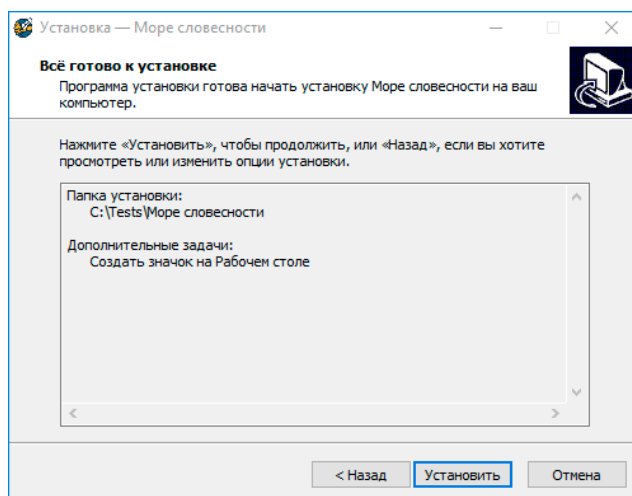

1. Общие сведения по установке программы «Море словесности»

Для установки программы «Море словесности» на пользовательском компьютере должны быть установлены следующие компоненты:

- NET Core 3.1.14

Все необходимое программное обеспечение для работы программы «Море словесности» включены в установочный пакет файлов.

2. Установка программы «Море словесности»

1. Необходимо запустить файл установщика «Море словесности», откроется стартовое окно для выбора пути установки. Рекомендуется не изменять путь для установки файлов, если нет веской причины для этого. После выбора пути необходимо нажать «Далее».

2. На этом экране Вы можете снять *галочку*, если не нужно создавать значок на рабочем столе. Нажмите на кнопку *Далее*, чтобы перейти к следующему экрану установки.

3. Теперь Вы можете проверить все опции установки. Нажмите на кнопку **Установить**, чтобы начать установку. Установка занимает около минуты (зависит от производительности компьютера и скорости дисковогода).