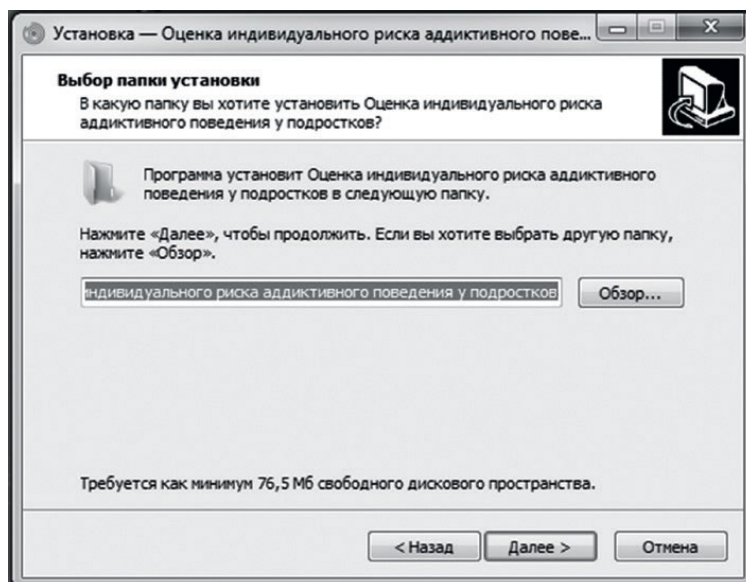

2. ПОРЯДОК УСТАНОВКИ ПРОГРАММЫ

1. Вставьте диск с программой в дисковод. Через несколько секунд появится окно автозапуска, изображенное на рисунке 1.

Рисунок 1

Если это не произошло, необходимо в проводнике Windows перейти к содержимому диска с программой и запустить установку программы вручную, дважды кликнув левой кнопкой мыши на значке файла с именем **setup.exe** (или **setup**, если расширения файлов скрыты настройками системы).

Для установки программы пользователь должен обладать правами администратора.

Нажмите на кнопку **Далее**, чтобы перейти к следующему экрану установки, изображенному на рисунке 2.

Рисунок 2

2. На этом экране Вы можете указать папку для установки программы. **Не рекомендуется менять папку для установки, предложенную по умолчанию.** Нажмите на кнопку **Далее**, чтобы перейти к следующему экрану установки, изображенному на рисунке 3.

Рисунок 3

3. На этом экране Вы можете снять галочку, если не нужно создавать значок на Рабочем столе. Нажмите кнопку **Далее**, чтобы перейти к следующему экрану установки, изображенному на рисунке 4.

Рисунок 4